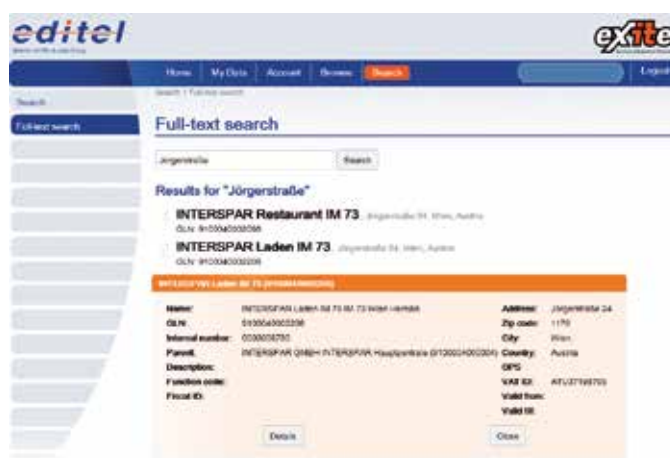

Location Finder

Bud'te v obraze s on-line platformou Location Finder

Location Finder je on-line platforma pre vyhľadavanie, overovanie a aktualizáciu údajov o lokalitách pravidelne poskytovaných maloobchodnými aj veľkoobchodnými predajcami. Dodávatelia tak získajú všetky dôležité informácie pre dodanie tovaru na správne adresy pobočiek a

Získané výhody

- › Správne a aktuálne údaje o lokalitách sú:*
 - › GLN (globálne číslo lokality)
 - › Názov lokality
 - › Poštová adresa
 - › Interné identifikačné číslo
 - › Typ lokality (napr. pobočka, sklad, a pod.)
 - › A veľa ďalších informácií!
- › Automatické aktualizácie poskytnuté predajcami
- › Prístup v režime 24/7, vrátane priameho prístupu prostredníctvom eXite®
- › Možnosť stiahnutia dát v podobe súboru EXCEL
- › Aktívne e-mailové notifikácie